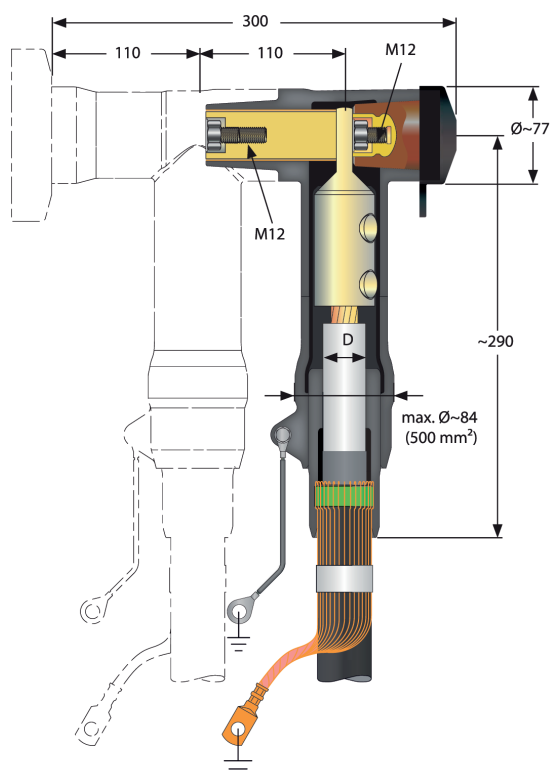

CC-24-1250