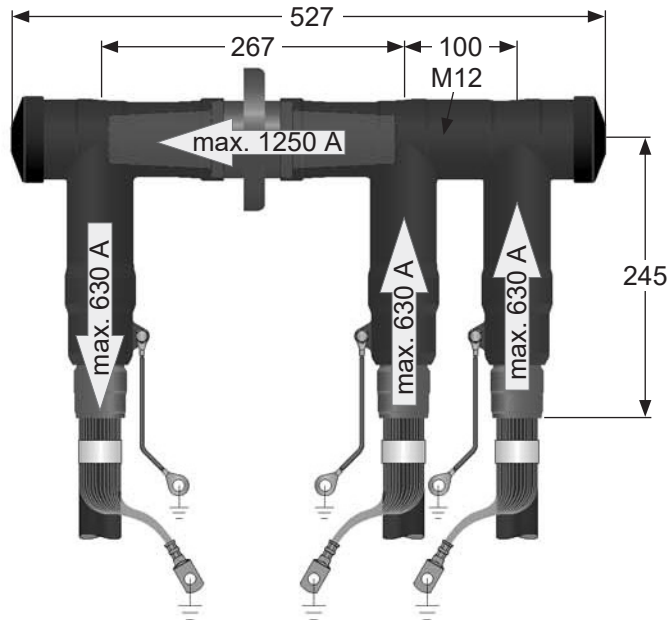

CB 24-630 + CP1250-CC + CB 24-630 + CC 24-630