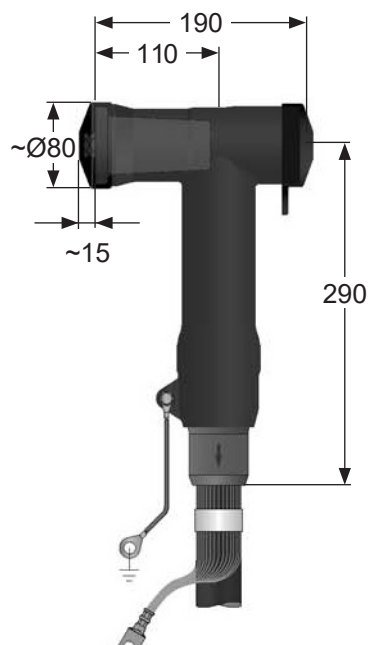

CB 24-1250/2

EAS 630 + CB 24-1250/2

CB 24-1250/2 + CC 24-1250/2