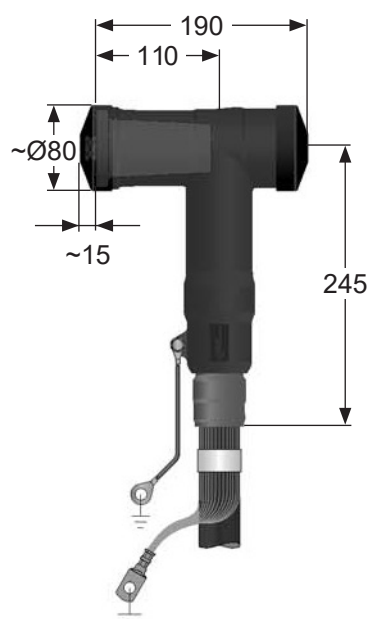

EAS 630 + CB 24-630