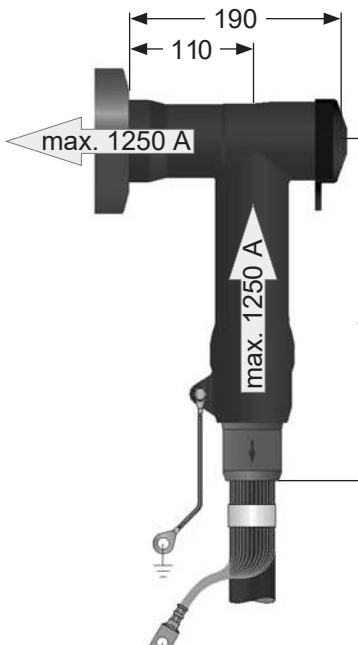

CB 24-1250/2

EAS 630 + CB 24-1250/2

CB 24-1250/2 + CC 24-1250/2