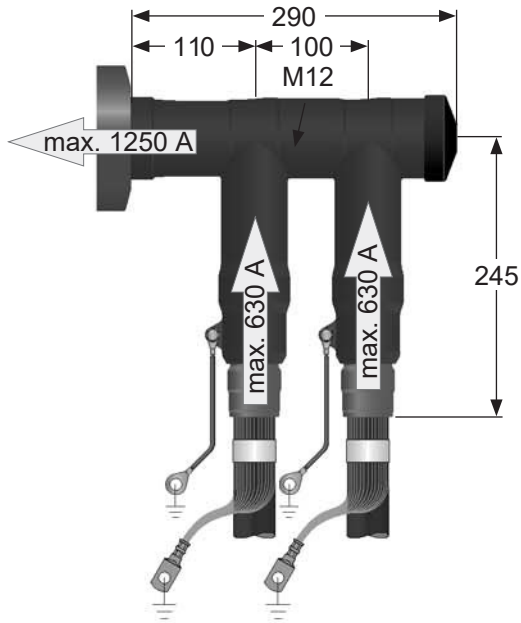

CB 24-630 + CC 24-630