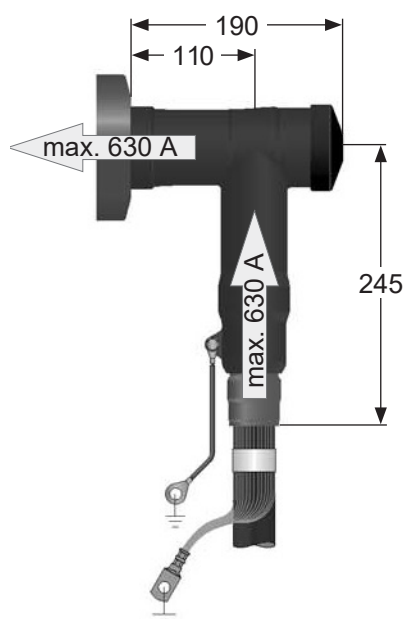

Detalles dimensionales

Combinaciones 24kV

Conectores de derivación para cables con aislamiento de plástico, conexión de tipo C1 y C2, tensión máxima del sistema de hasta 24 kV, corriente nominal continua de hasta 1250 A cuando se utiliza casquillo tipo C2.

CB 24-630

EAS 630 + CB 24-630