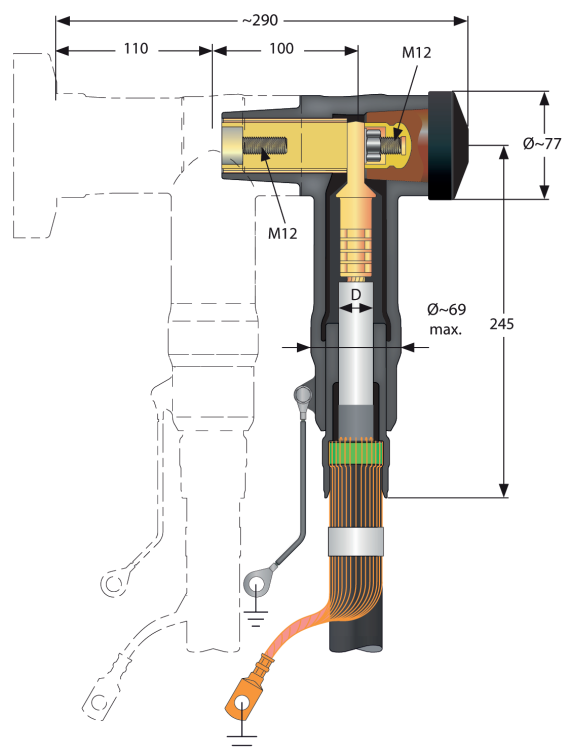

Detalles dimensionales

CC-24-630