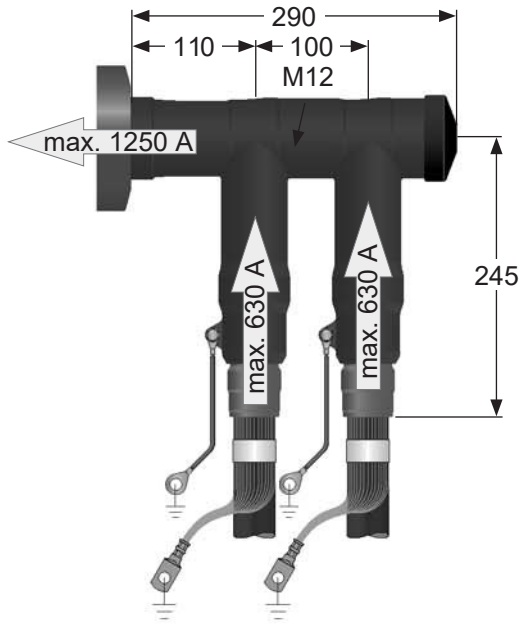

## Combinaciones 24kV

Conectores de derivación para cables con aislamiento de plástico, conexión de tipo C1 y C2, tensión máxima del sistema de hasta 24 kV, corriente nominal continua de hasta 1250 A cuando se utiliza casquillo tipo C2.

CB 24-630

EAS 630 + CB 24-630

**CB 24-630 + CC 24-630**

**CB 24-630 + CP 630-C + CB 24-630**

**CB 24-630 + CC 24-630 + CC 24-630**

**CB 24-630 + CP 630-C + CB 24-630 + CP 630-C + CB 24-630**

**CB 24-630 + CSA M12**