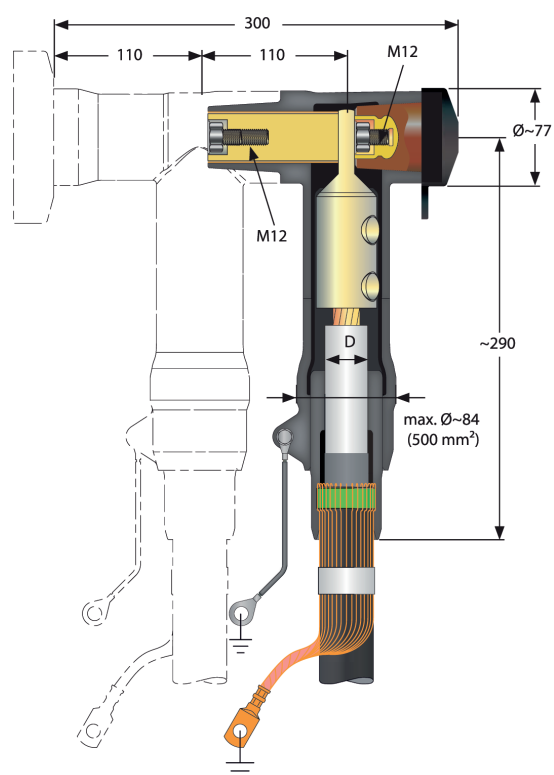

CC-24-1250