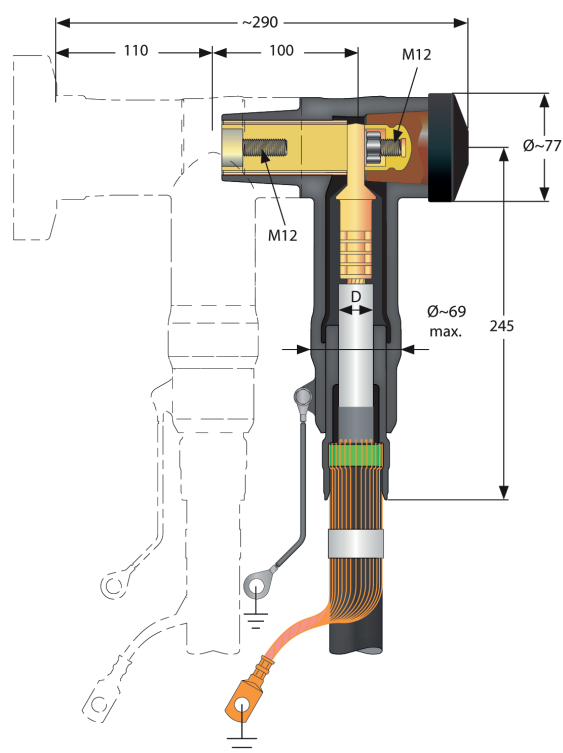

Detalles dimensionales

CC-24-630