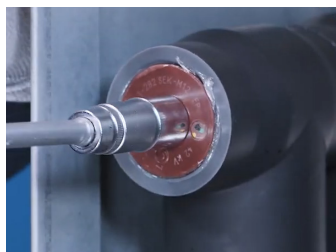

Instructivos al instante

Con solo un escaneo rápido desde tu smartphone, desbloquearás un mundo de recursos: **Videos de Instalación, Instructivos Detallados y Soporte Técnico 24/7.**