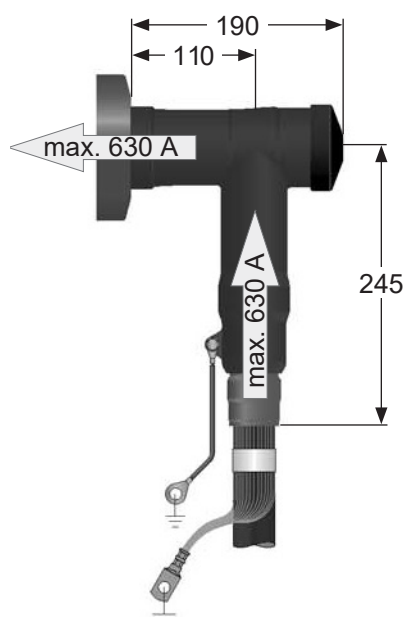

Detalles dimensionales

Combinaciones 24kV

Conectores de derivación para cables con aislamiento de plástico, conexión de tipo C1 y C2, tensión máxima del sistema de hasta 24 kV, corriente nominal continua de hasta 1250 A cuando se utiliza casquillo tipo C2.

CB 24-630

EAS 630 + CB 24-630