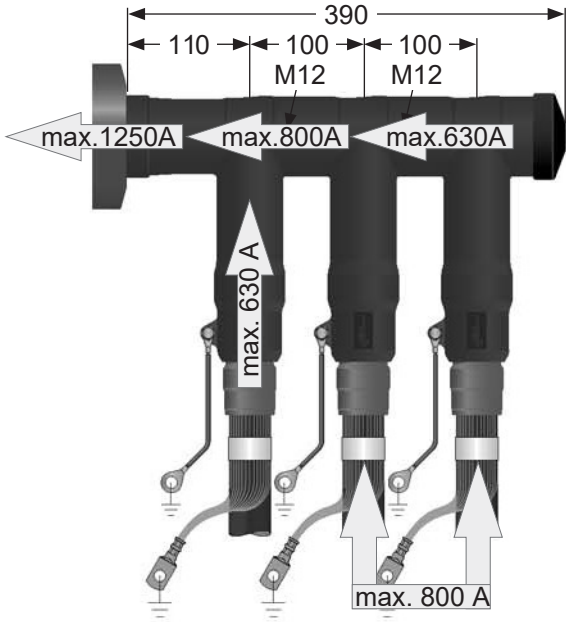

## Combinaciones 24kV

Conectores de derivación para cables con aislamiento de plástico, conexión de tipo C1 y C2, tensión máxima del sistema de hasta 24 kV, corriente nominal continua de hasta 1250 A cuando se utiliza casquillo tipo C2.

CB 24-630

EAS 630 + CB 24-630

**CB 24-630 + CC 24-630**

**CB 24-630 + CP 630-C + CB 24-630**

**CB 24-630 + CC 24-630 + CC 24-630**

**CB 24-630 + CP 630-C + CB 24-630 + CP 630-C + CB 24-630**

**CB 24-630 + CSA M12**

**CSB M12 + CC 24-630**

**CB 24-630 + CC 24-630 + CSA M12**

**CB 24-630 + CP 630-C + CSB**

**CB 24-630 + CP1250-CC + CB 24-630 + CC 24-630**

**CB 24-630 + CC 24-630 + CP1250-CC + CB 24-630 + CC 24-630 + CC 24-630**