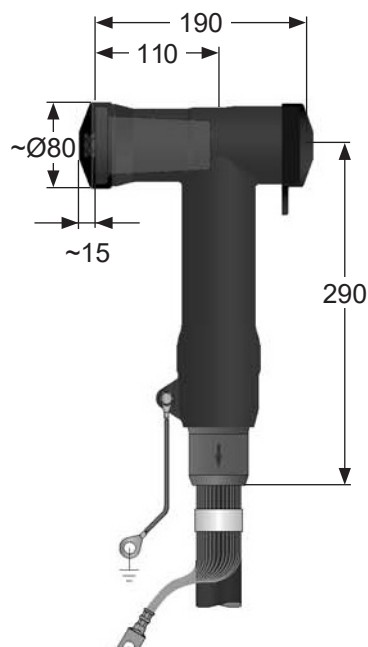

# Conectores de Acoplamiento Apantallados

CC-24 Y CC-24-1250 / HASTA 24KV - 1250 A

Son conectores de silicona aptos para acoplamiento a terminales tipo CB o CC con rosca trasera M12.

CB 24-630

EAS 630 + CB 24-630

**CB 24-630 + CC 24-630**

**CB 24-630 + CP 630-C + CB 24-630**

**CB 24-630 + CC 24-630 + CC 24-630**

**CB 24-630 + CP 630-C + CB 24-630 + CP 630-C + CB 24-630**

**CB 24-630 + CSA M12**

**CSB M12 + CC 24-630**

**CB 24-630 + CC 24-630 + CSA M12**

**CB 24-630 + CP 630-C + CSB**

**CB 24-630 + CP1250-CC + CB 24-630 + CC 24-630**

**CB 24-630 + CC 24-630 + CP1250-CC + CB 24-630 + CC 24-630 + CC 24-630**

**CB 24-630 + CP1250-CC + CB 24-630 +CP 630-C + CB 24-630**

**CB 24-1250/2**

**EAS 630 + CB 24-1250/2**

**CB 24-1250/2 + CC 24-1250/2**

**CB 24-1250/2 + CP 630-C + CB 24-1250/2**

**CB 24-1250/2 + CC 24-1250/2 + CC 24-1250/2**